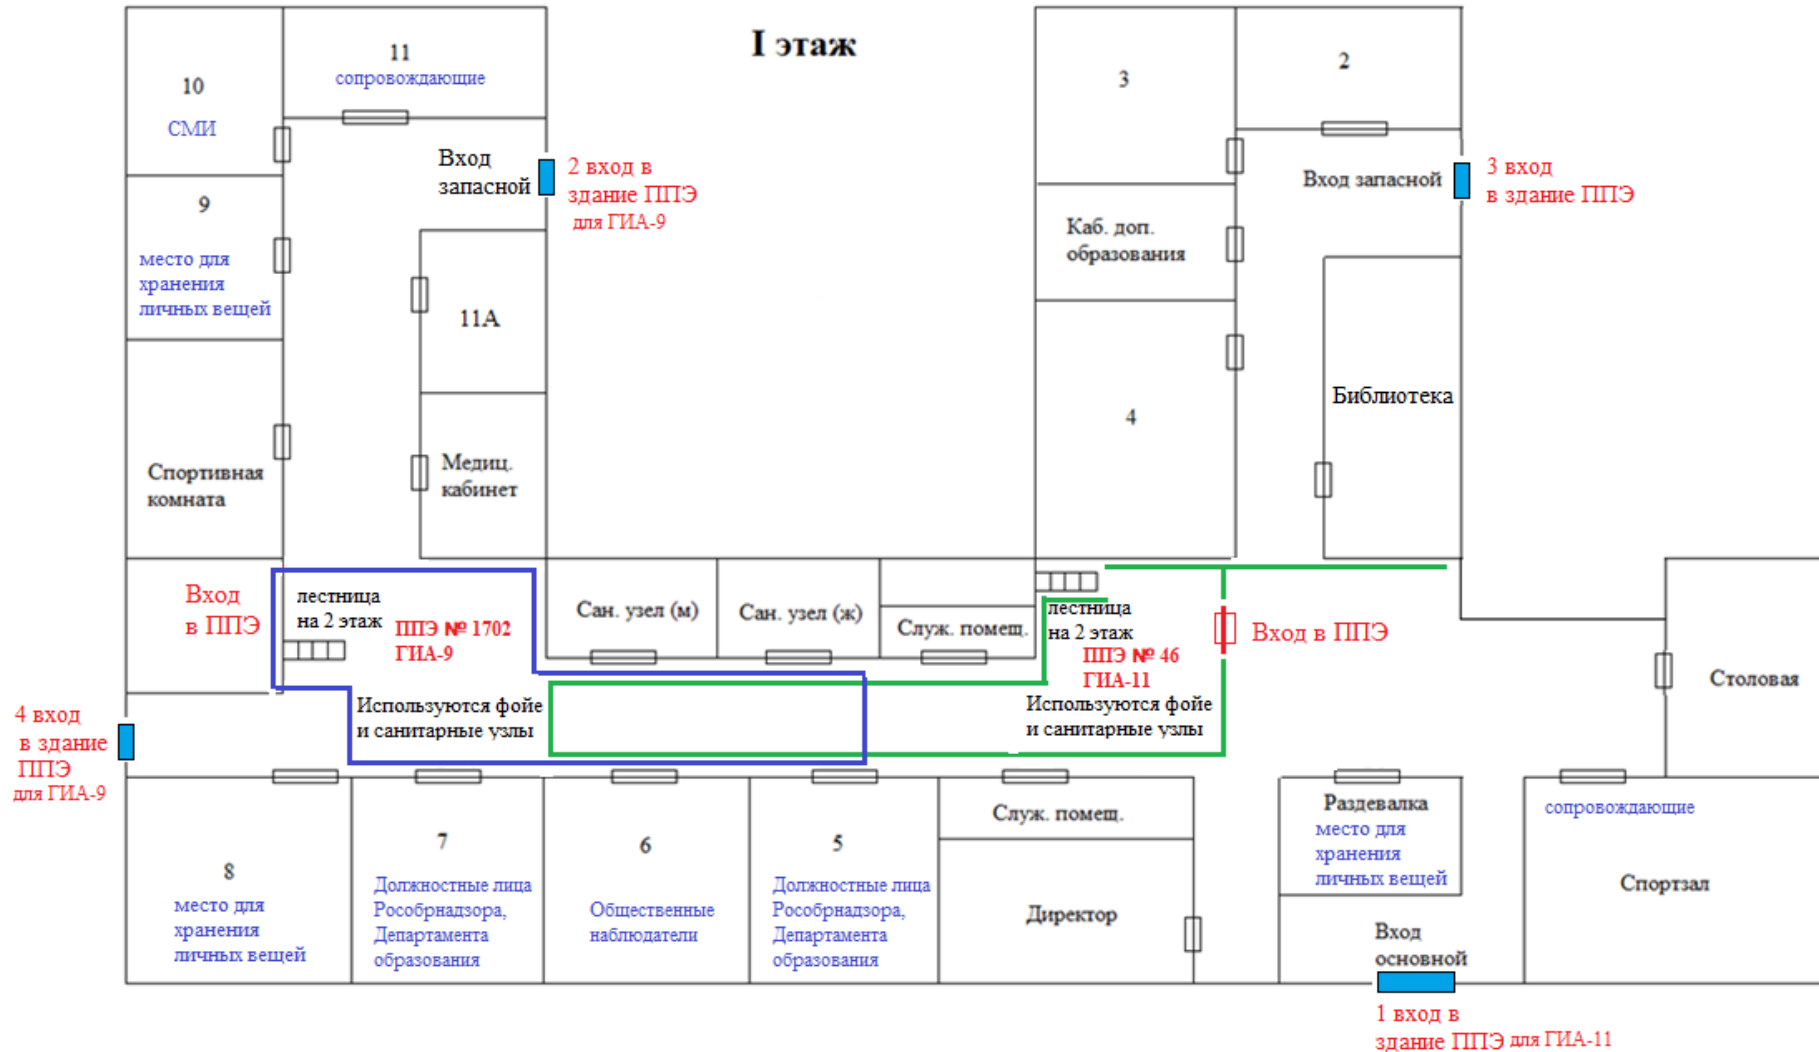

Поэтажный план при проведении ГИА-11 – 25 и 28 мая 2021г.