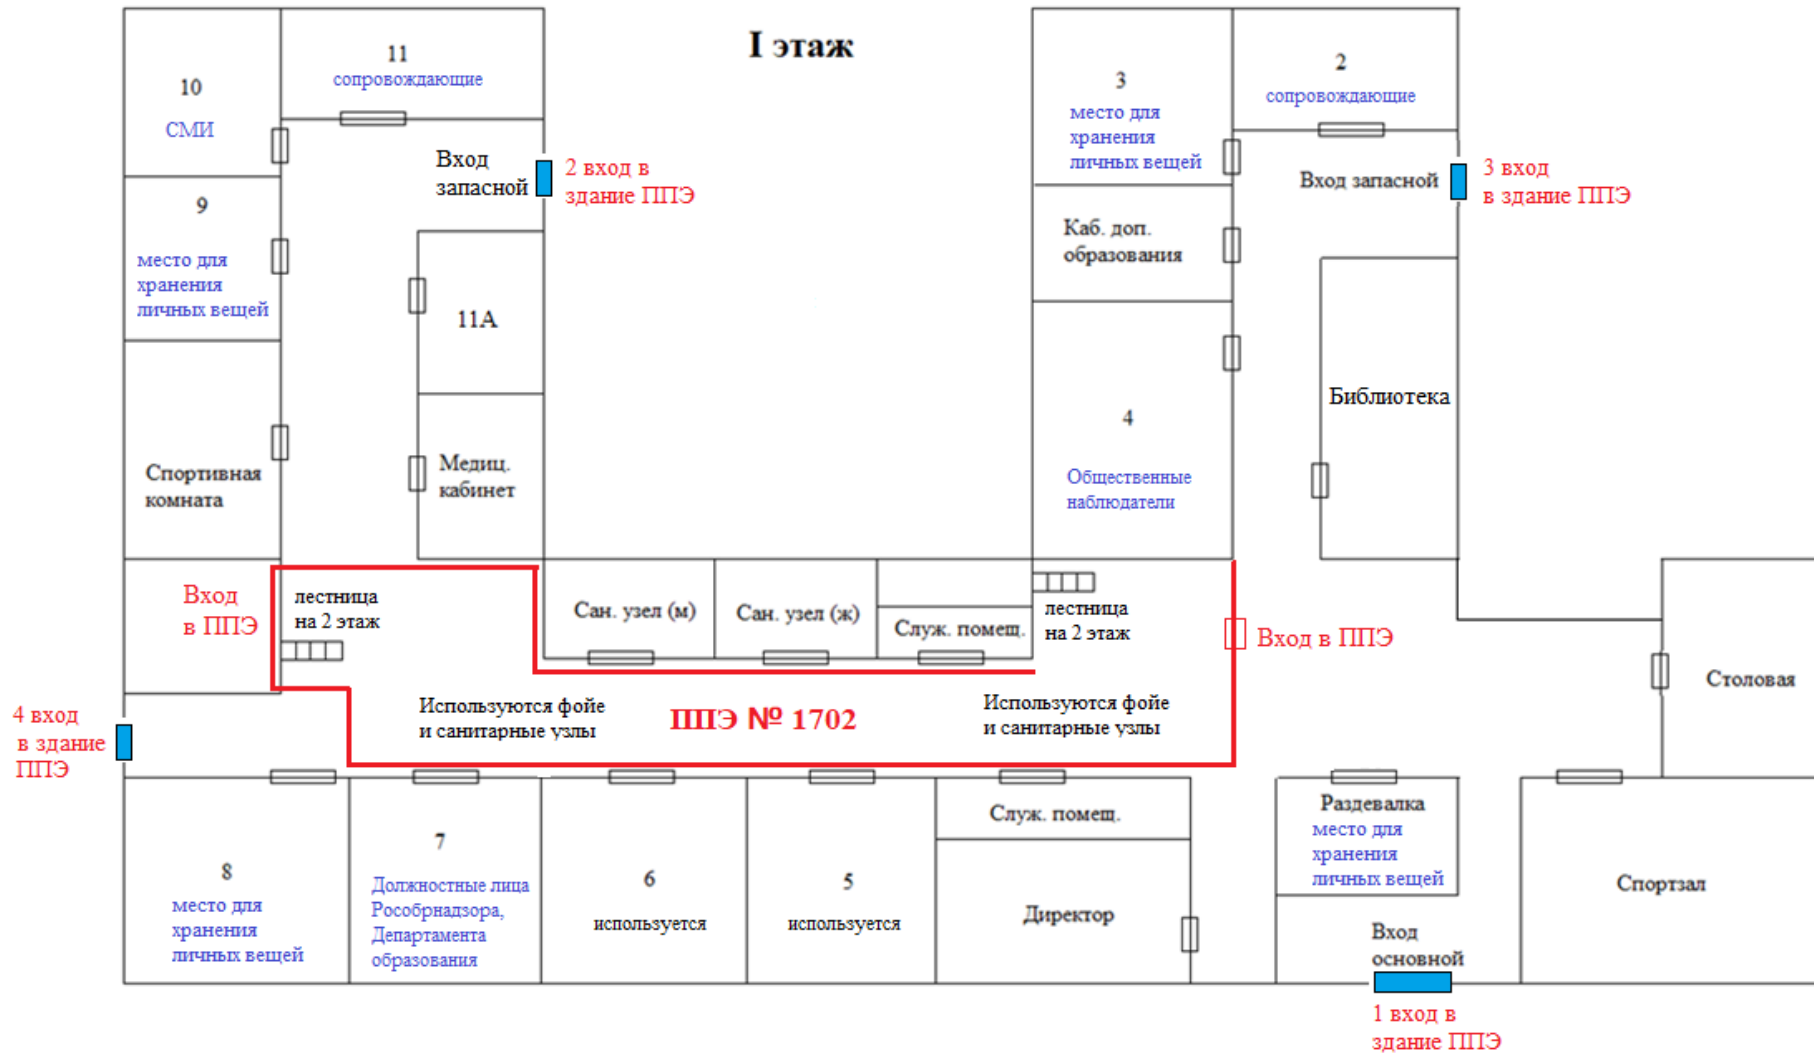

Поэтажный план при проведении ГИА-9 – 24 и 27 мая 2021г.